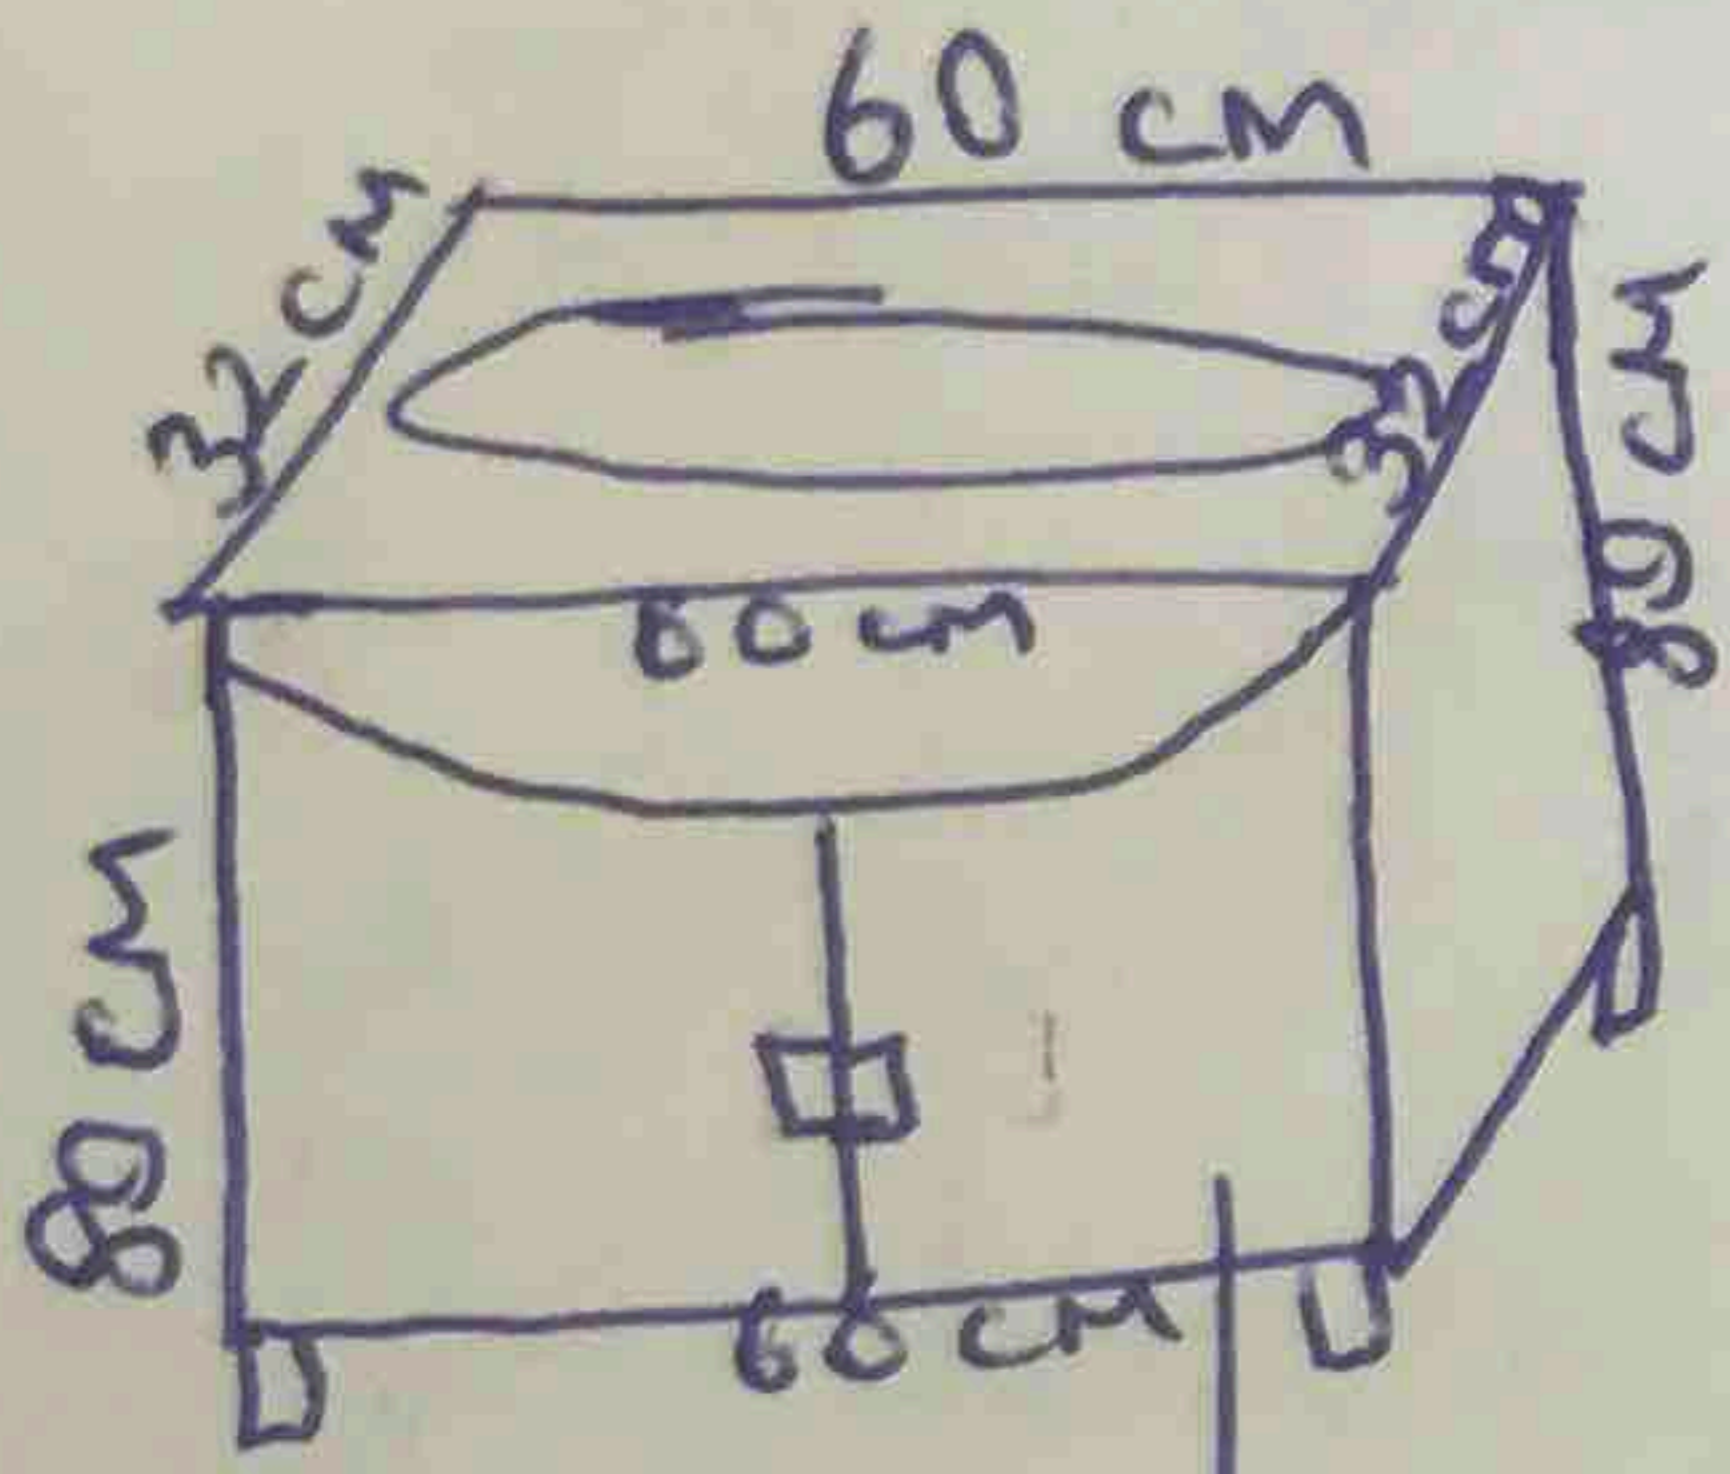

## Üst modül

- 60x60 cm aynalı banyo dolabı

Kullanılacak malzeme 1. kalite MDF olacaktır.

Mobilya tahta kalınlığı 18mm kalınlıkta olacaktır.

## Alt modül

iki bölme olacaktır.

- Lavabo dolabı 1. kalite MDF malzeme kullanılacaktır. Belirtilen ölçüler kabul edilecektir. Alt ve üst modül beyaz renkte olacaktır.