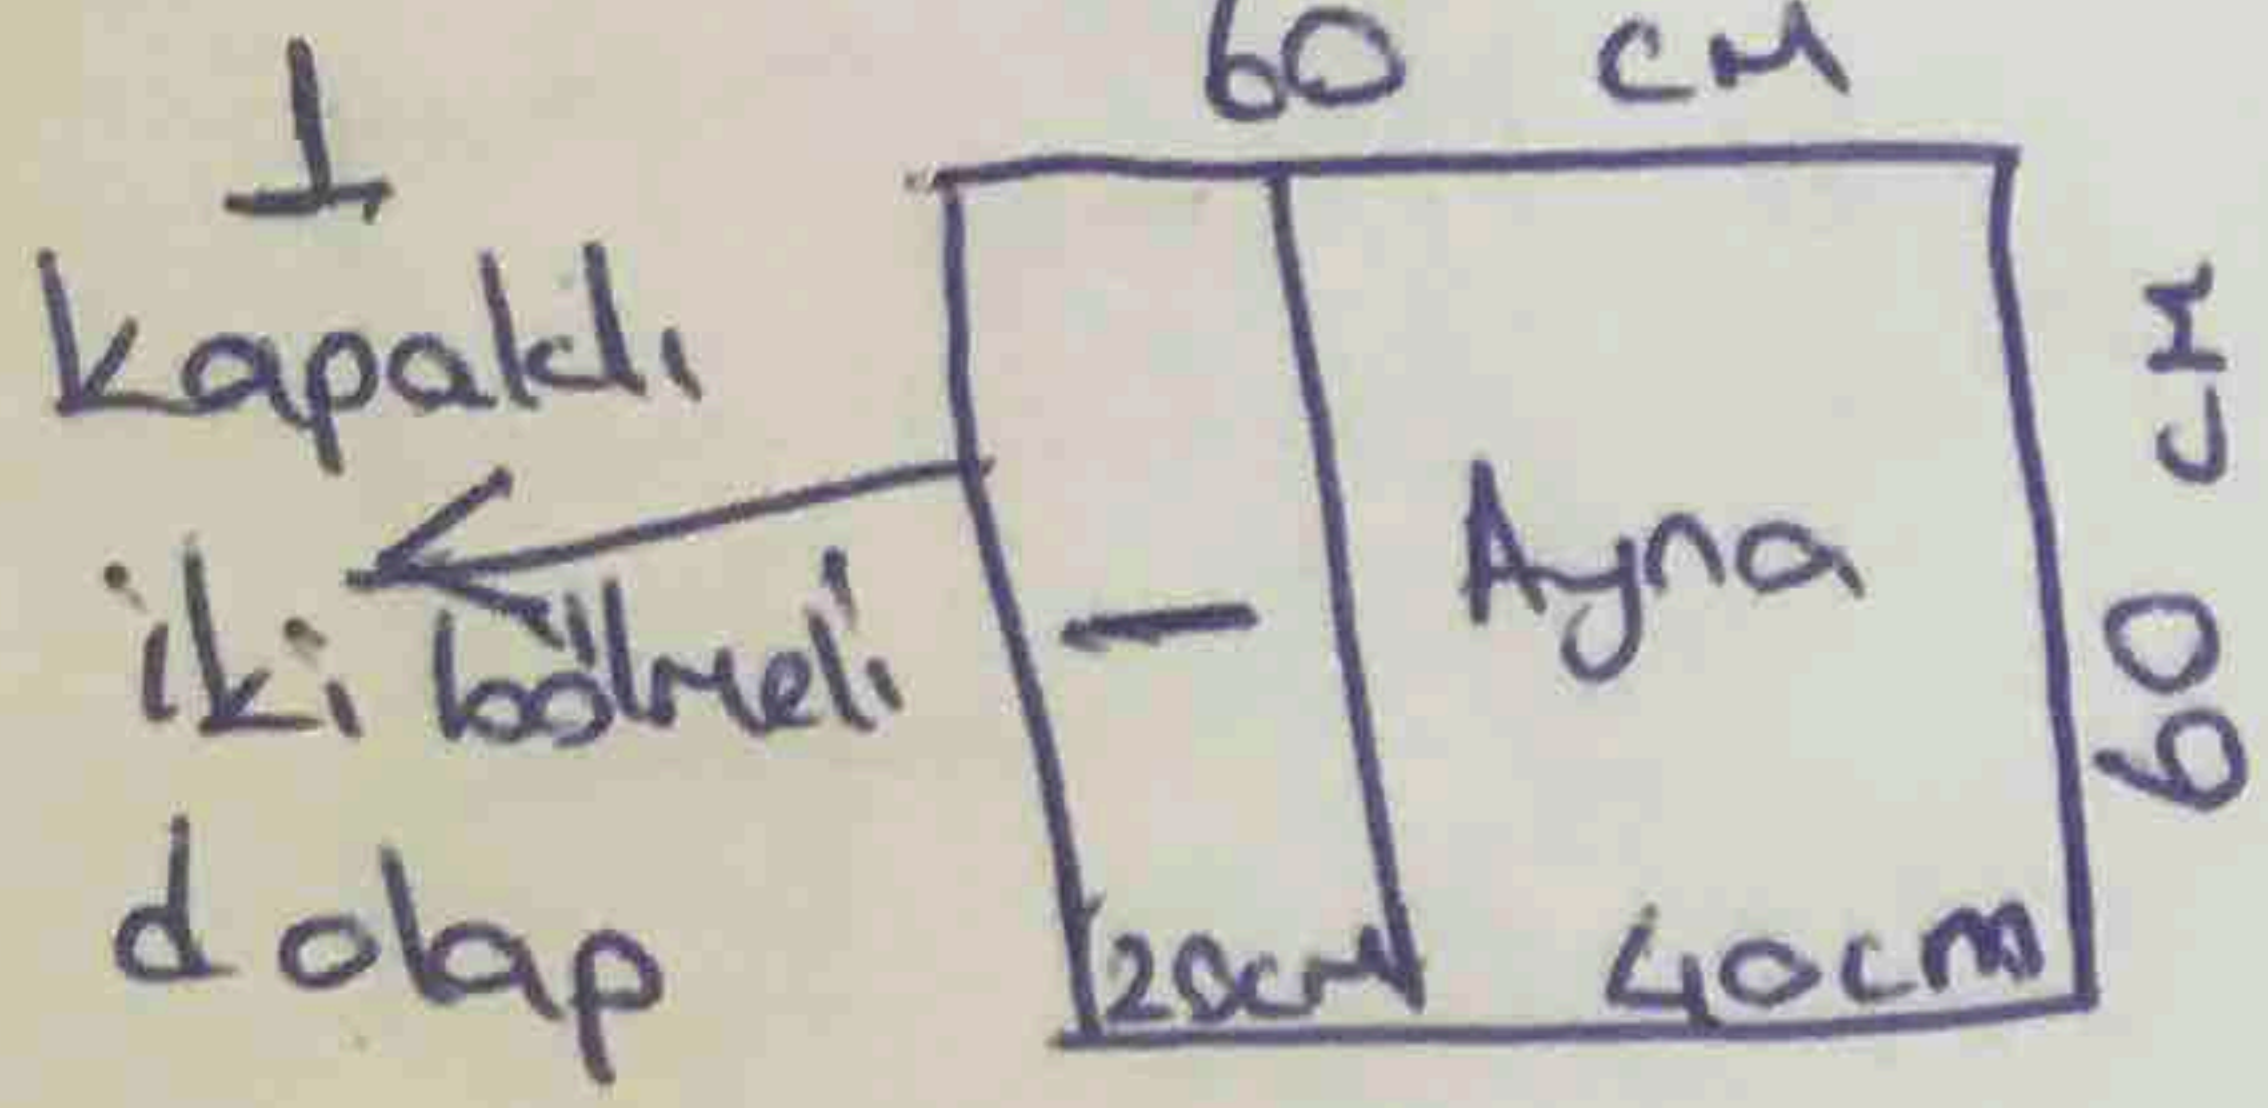

## Üst modül

- 60x60 cm aynalı banyo dolabı

Kullanılacak malzeme 1. kalite MDF olacaktır.

Mobilya tahta kalınlığı 18mm kalınlıkta olacaktır.